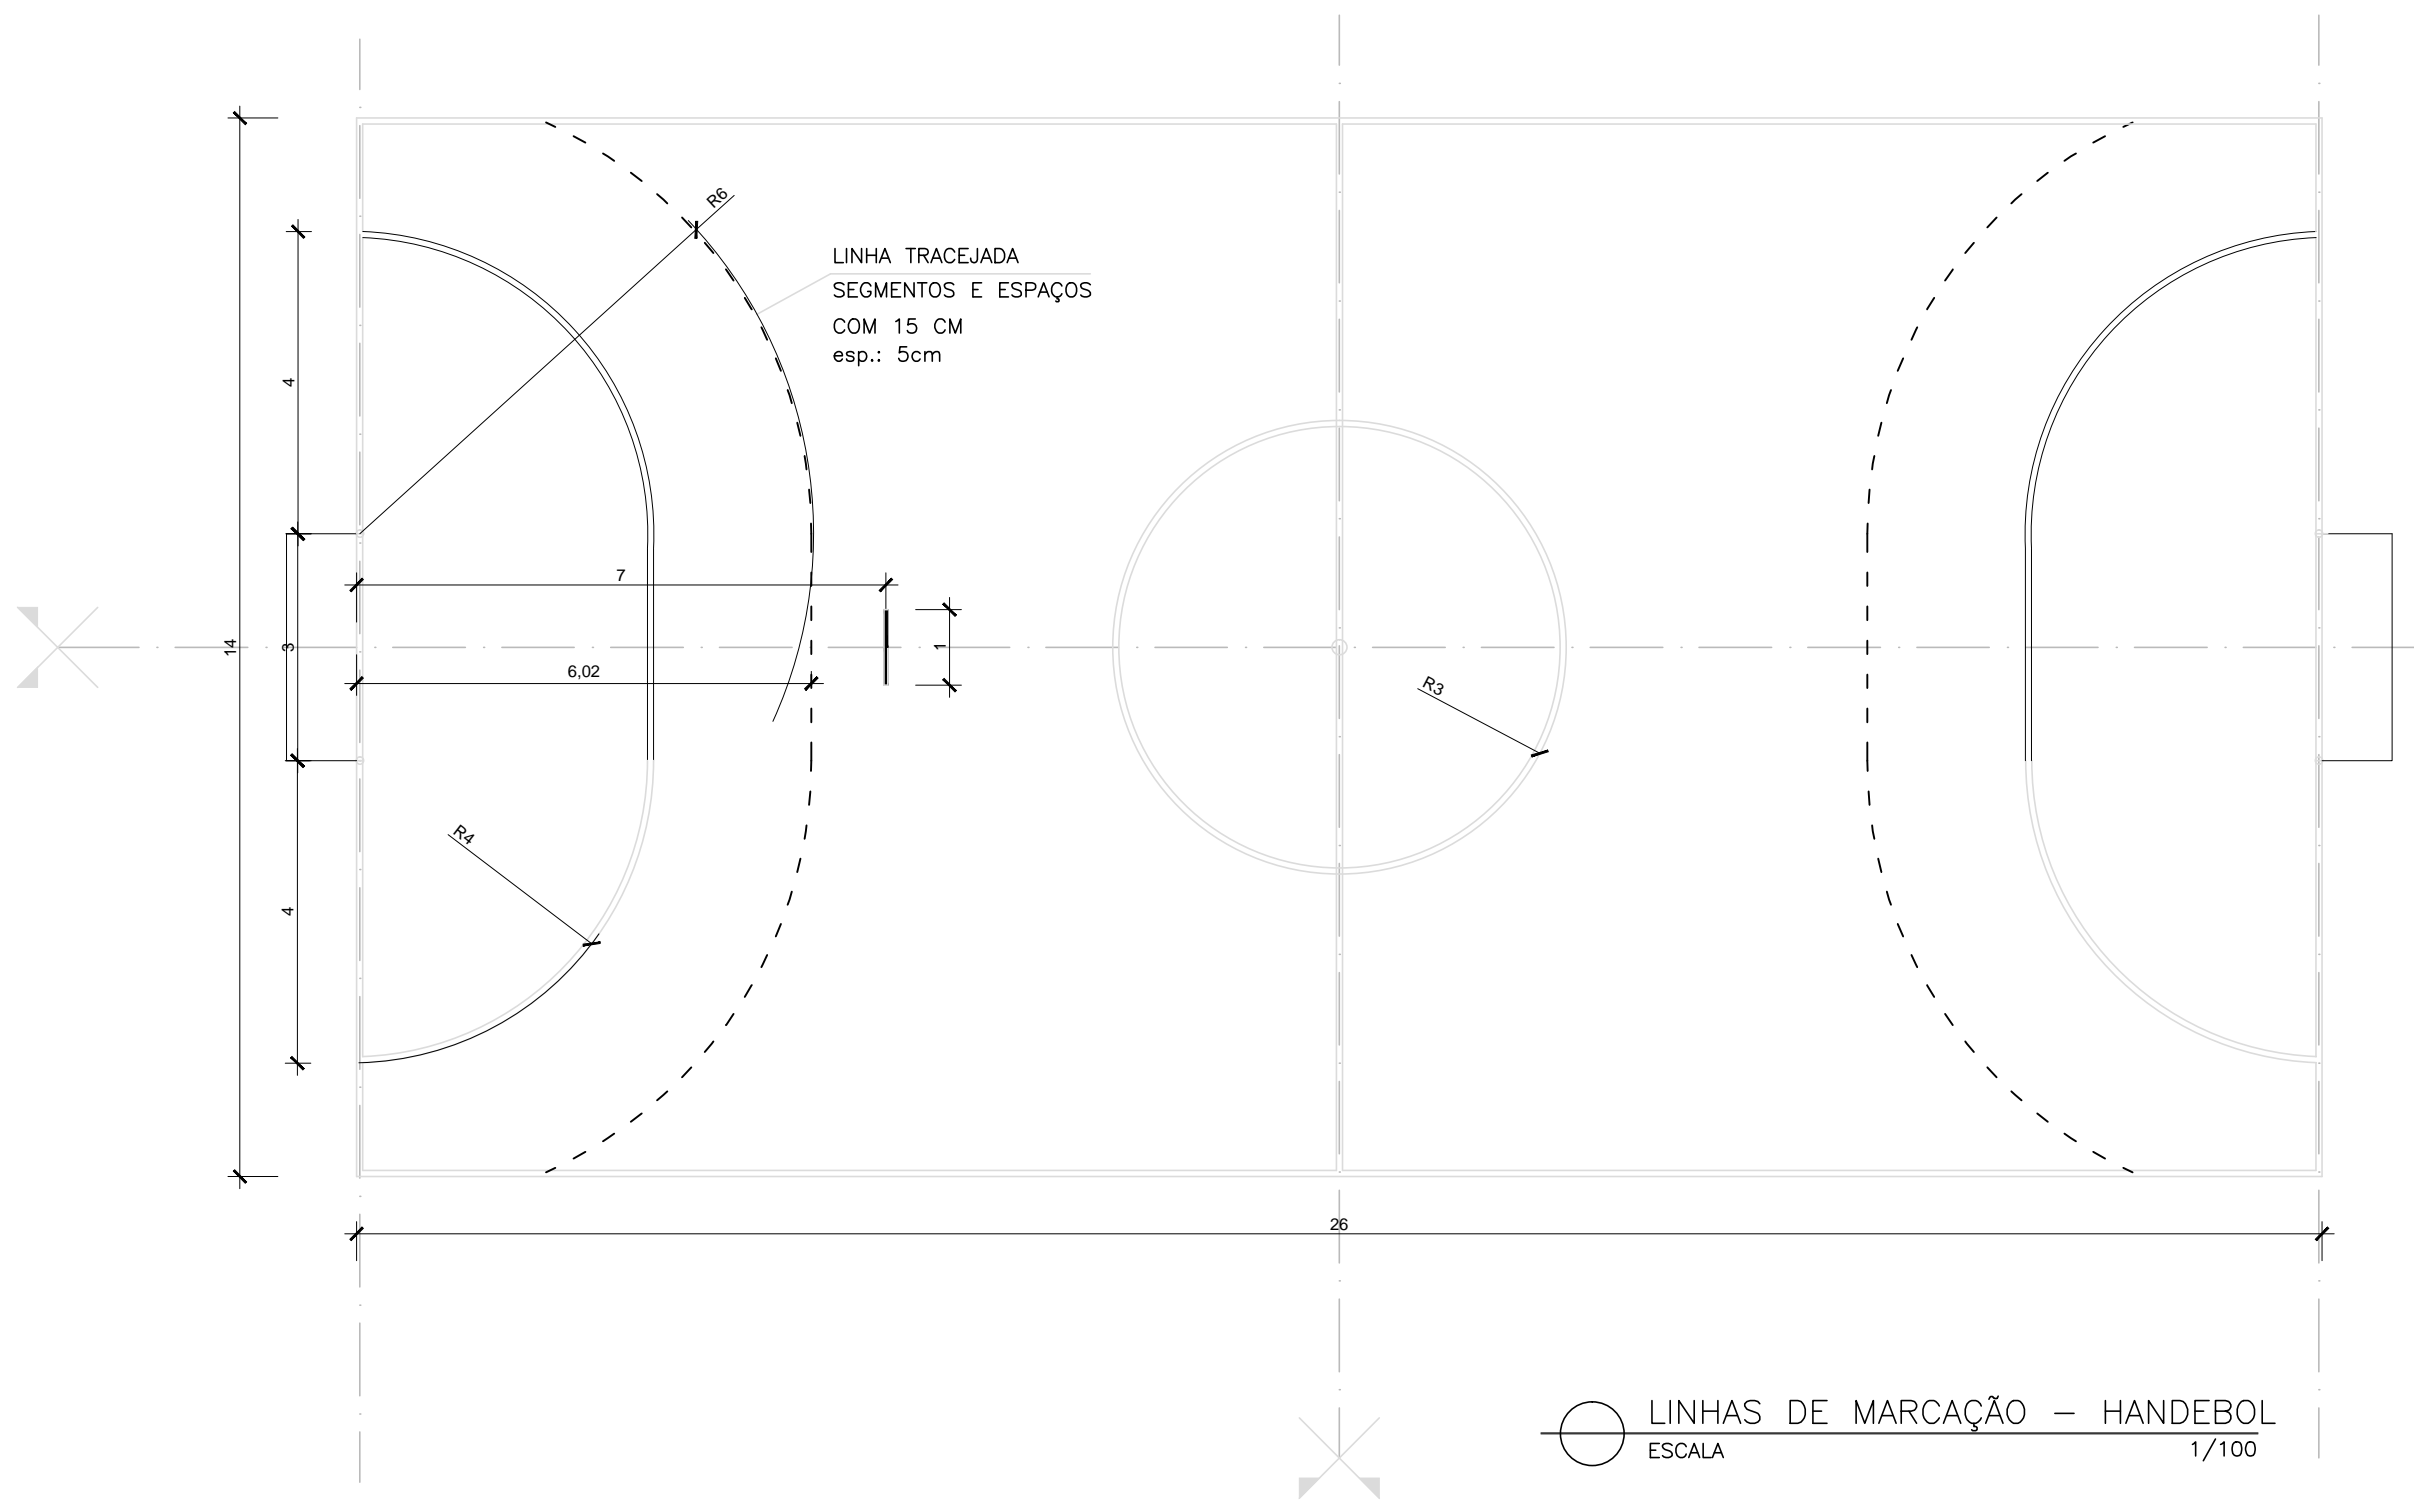

IOPES

COR	N°	ESP
1	7	0.30
2	7	0.80
3	7	0.50
4	7	0.40
5	7	0.60
6	7	0.10
7	7	0.20
8	7	0.10
10	10	0.30
50	50	0.20
114	114	0.20
140	140	0.20
231	231	0.20
251	251	0.20
252	252	0.20
253	253	0.20
254	254	0.20
84	84	0.10
45	45	0.10
131	131	0.10
30	30	0.10
150	150	.10

DEMAIS CORES:
0.10 - COR 7

LINHA TRACEJADA
SEGMENTOS E ESPAÇOS
COM 15 CM
esp.: 5cm

○ LINHAS DE MARCAÇÃO - HANDEBOL
ESCALA 1/100

- PINTURA DAS FAIXAS DEMARCATÓRIAS EM EPÓXI INTERGARD - INTERNATIONAL,
- HANDEBOL - LINHA TRACEJADA - VERMELHO SEGURANÇA - REF.: B 291
- DEMAIS LINHAS- BRANCO - REF.: B 000
- LARGURA= 5 CM

 INSTITUTO DE OBRAS PÚBLICAS DO ESTADO DO ESPÍRITO SANTO	FOLHA: 04/05
	NUMERO: 01
PROJETO: DETALHE QUADRA PADRÃO	AMBIENTE: QUADRA
AUTOR: ANGELA M. PANDOLFI	CAU: A13118-0
DETALHE: PINTURA PISO QUADRA	DATA: DATA